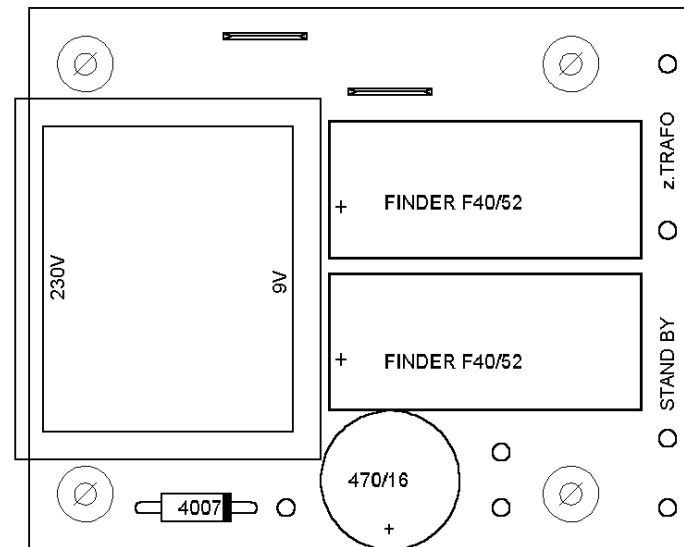

# Dragon-MIDI-B1

Draw: 10.04.2003 13:55:20

HDB electronic