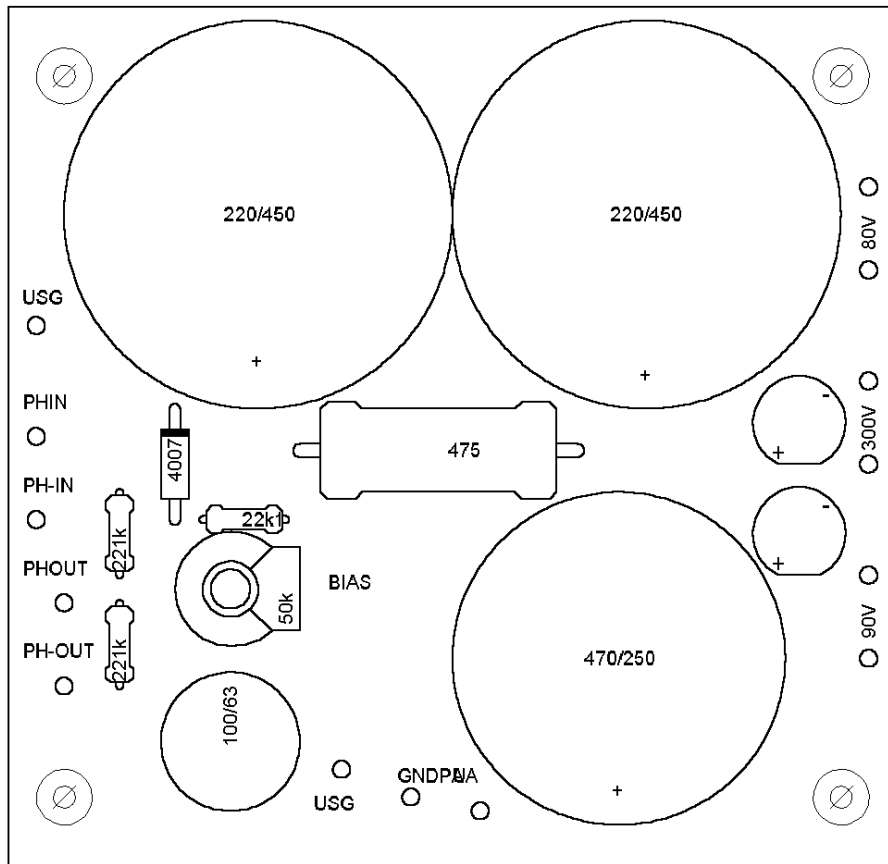

# Dragon-MIDI-B1

Draw: 10.04.2003 13:55:20

HDB electronic