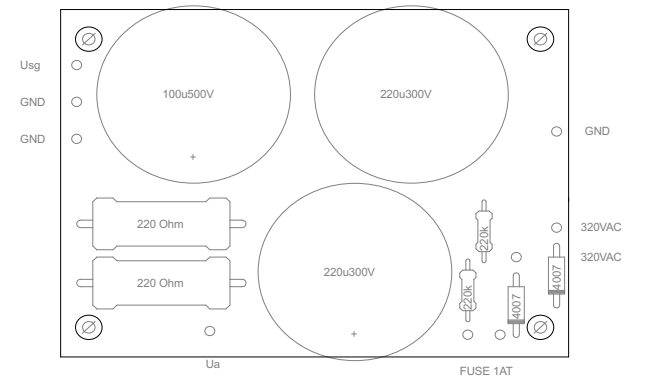

**Cobra-DIV-B2**  
 Draw: 17.04.2003 06:31:06  
 HDB electronic