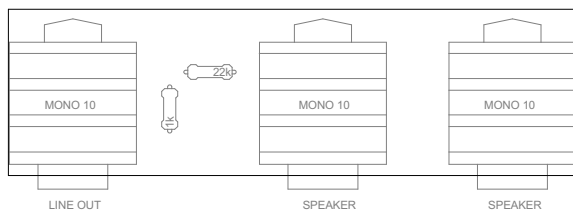

**Cobra-DIV-B2**  
 Draw: 17.04.2003 06:31:06  
 HDB electronic