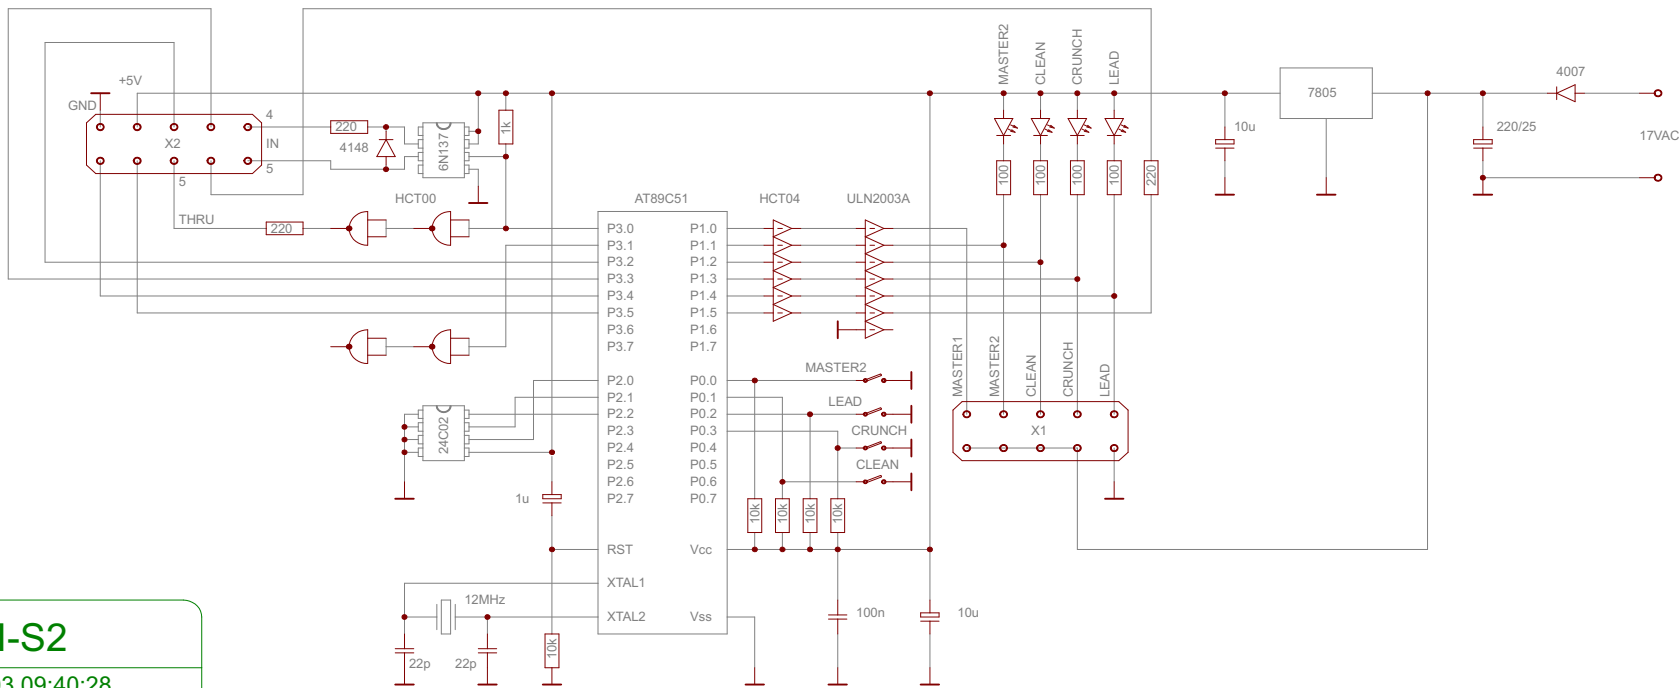

**Cobra-DIV-B2**  
 Draw: 17.04.2003 06:31:06  
 HDB electronic