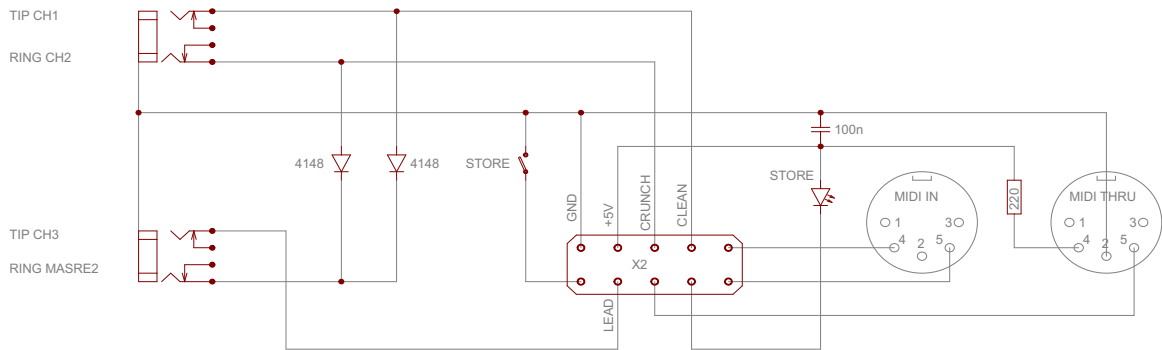

**Cobra-DIV-B2**  
 Draw: 17.04.2003 06:31:06  
 HDB electronic