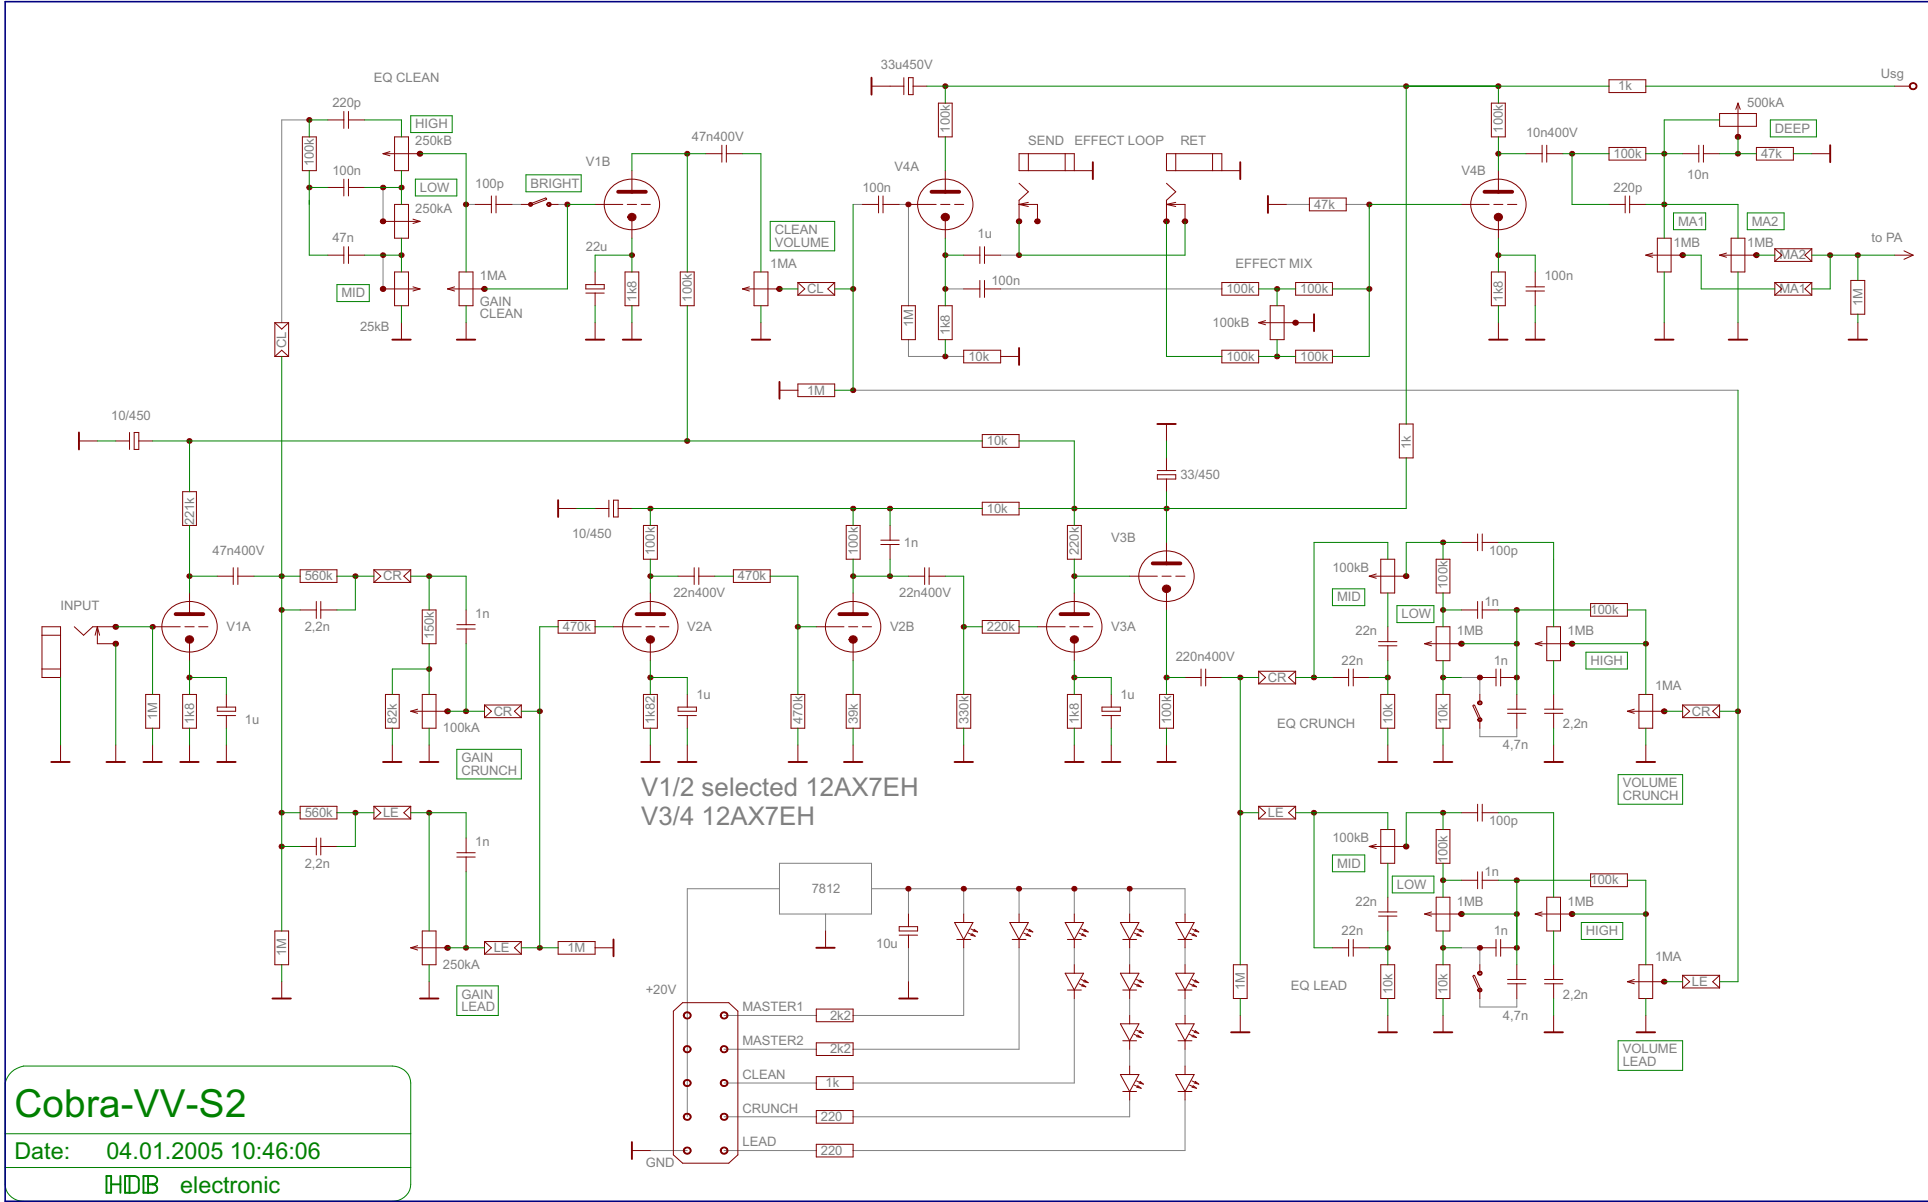

**Cobra-DIV-B2**  
 Draw: 17.04.2003 06:31:06  
 HDB electronic

## Cobra-MIDI-S2

Date: 31.03.2003 09:40:28

HDB electronic

# Cobra-VV-S2

Date: 04.01.2005 10:46:06

HDB electronic