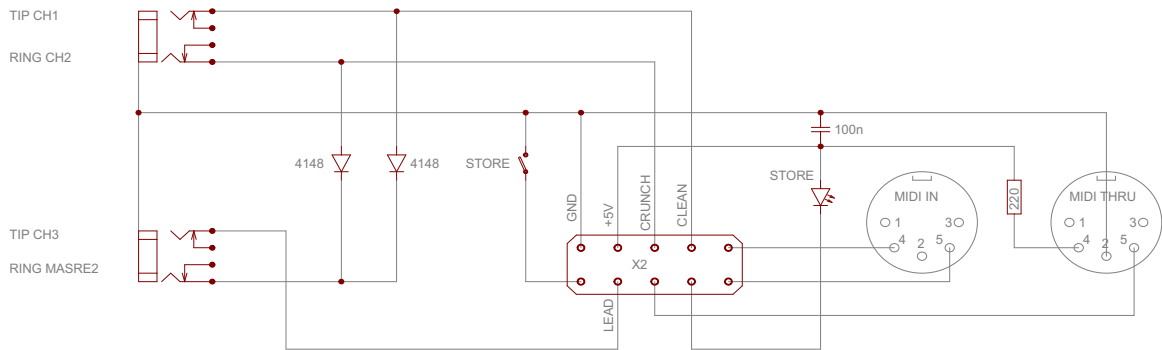

Cobra-DIV-B1
 Draw: 17.04.2003 06:28:50
 HDB electronic

Cobra-MIDI-S1

Date: 31.03.2003 09:40:28

HDB electronic