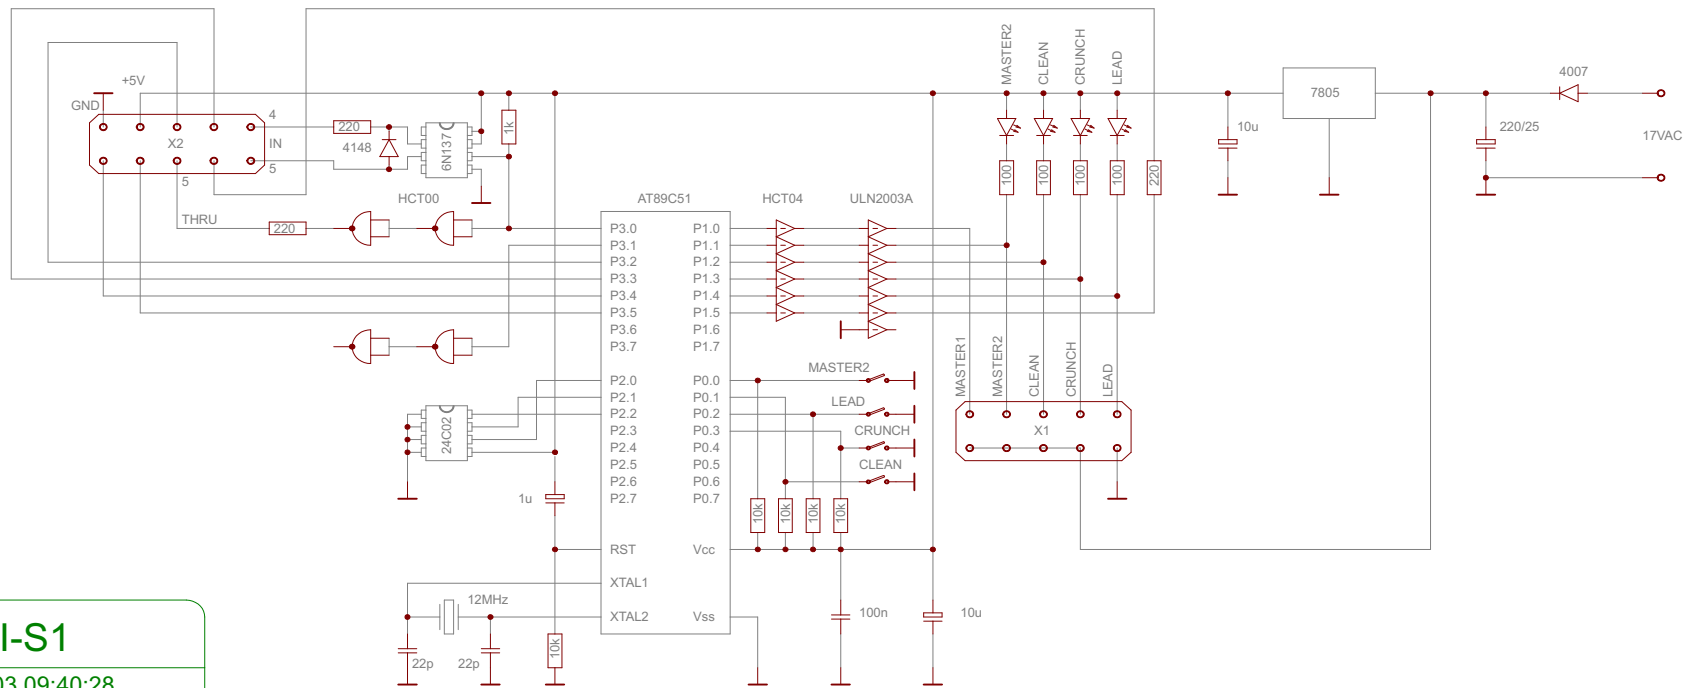

Cobra-DIV-B1
 Draw: 17.04.2003 06:28:50
 HDB electronic

Cobra-MIDI-S1

Date: 31.03.2003 09:40:28

HDB electronic