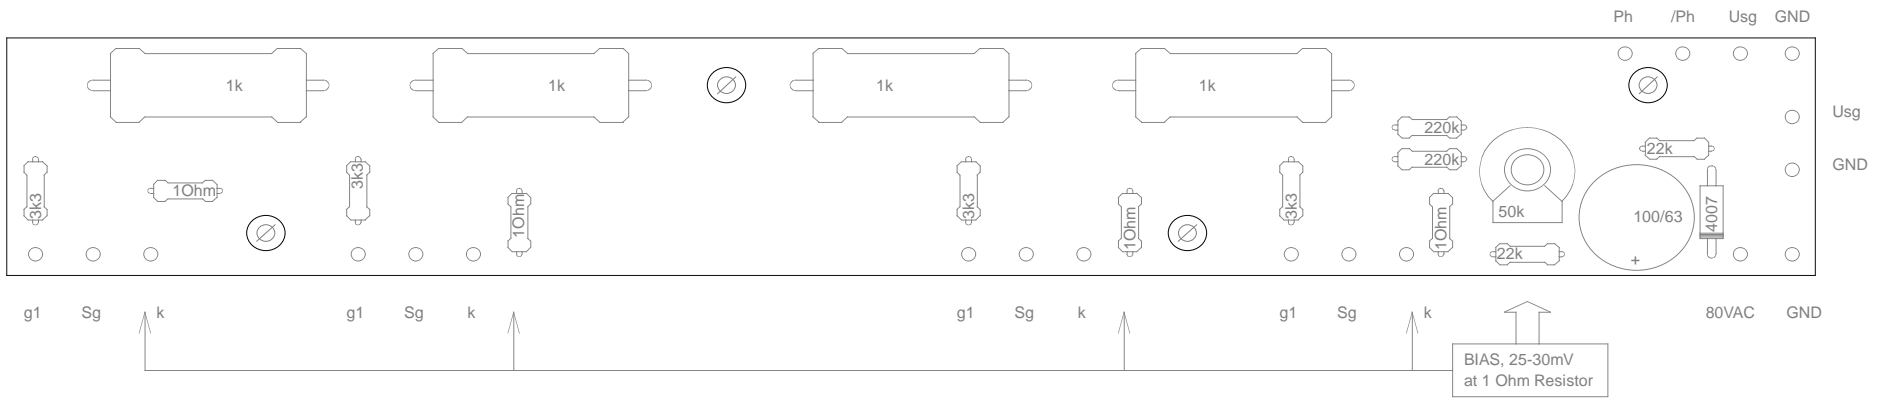

Cobra-DIV-B1
 Draw: 17.04.2003 06:28:50
 HDB electronic

Cobra-MIDI-S1

Date: 31.03.2003 09:40:28

HDB electronic