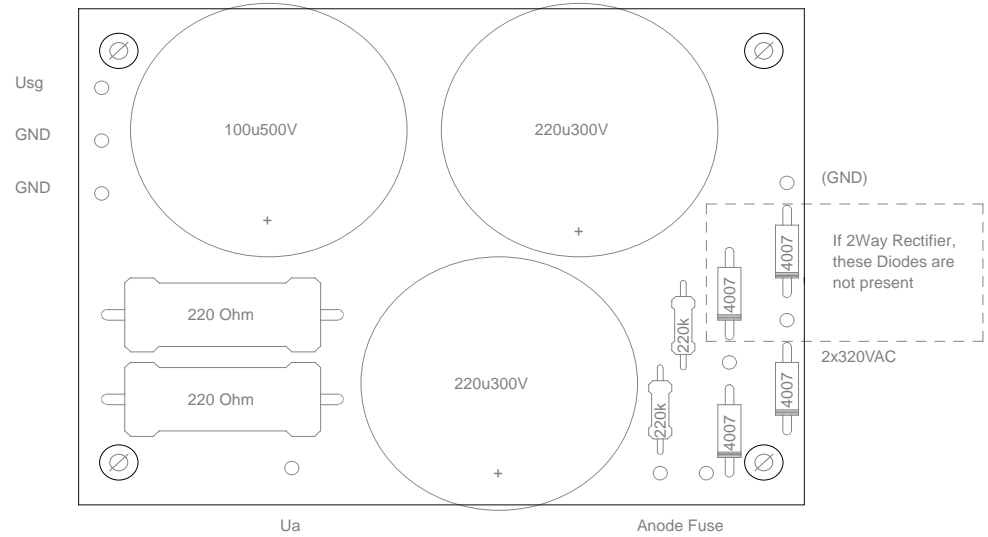

Cobra-DIV-B1
 Draw: 17.04.2003 06:28:50
 HDB electronic

Cobra-MIDI-S1

Date: 31.03.2003 09:40:28

HDB electronic